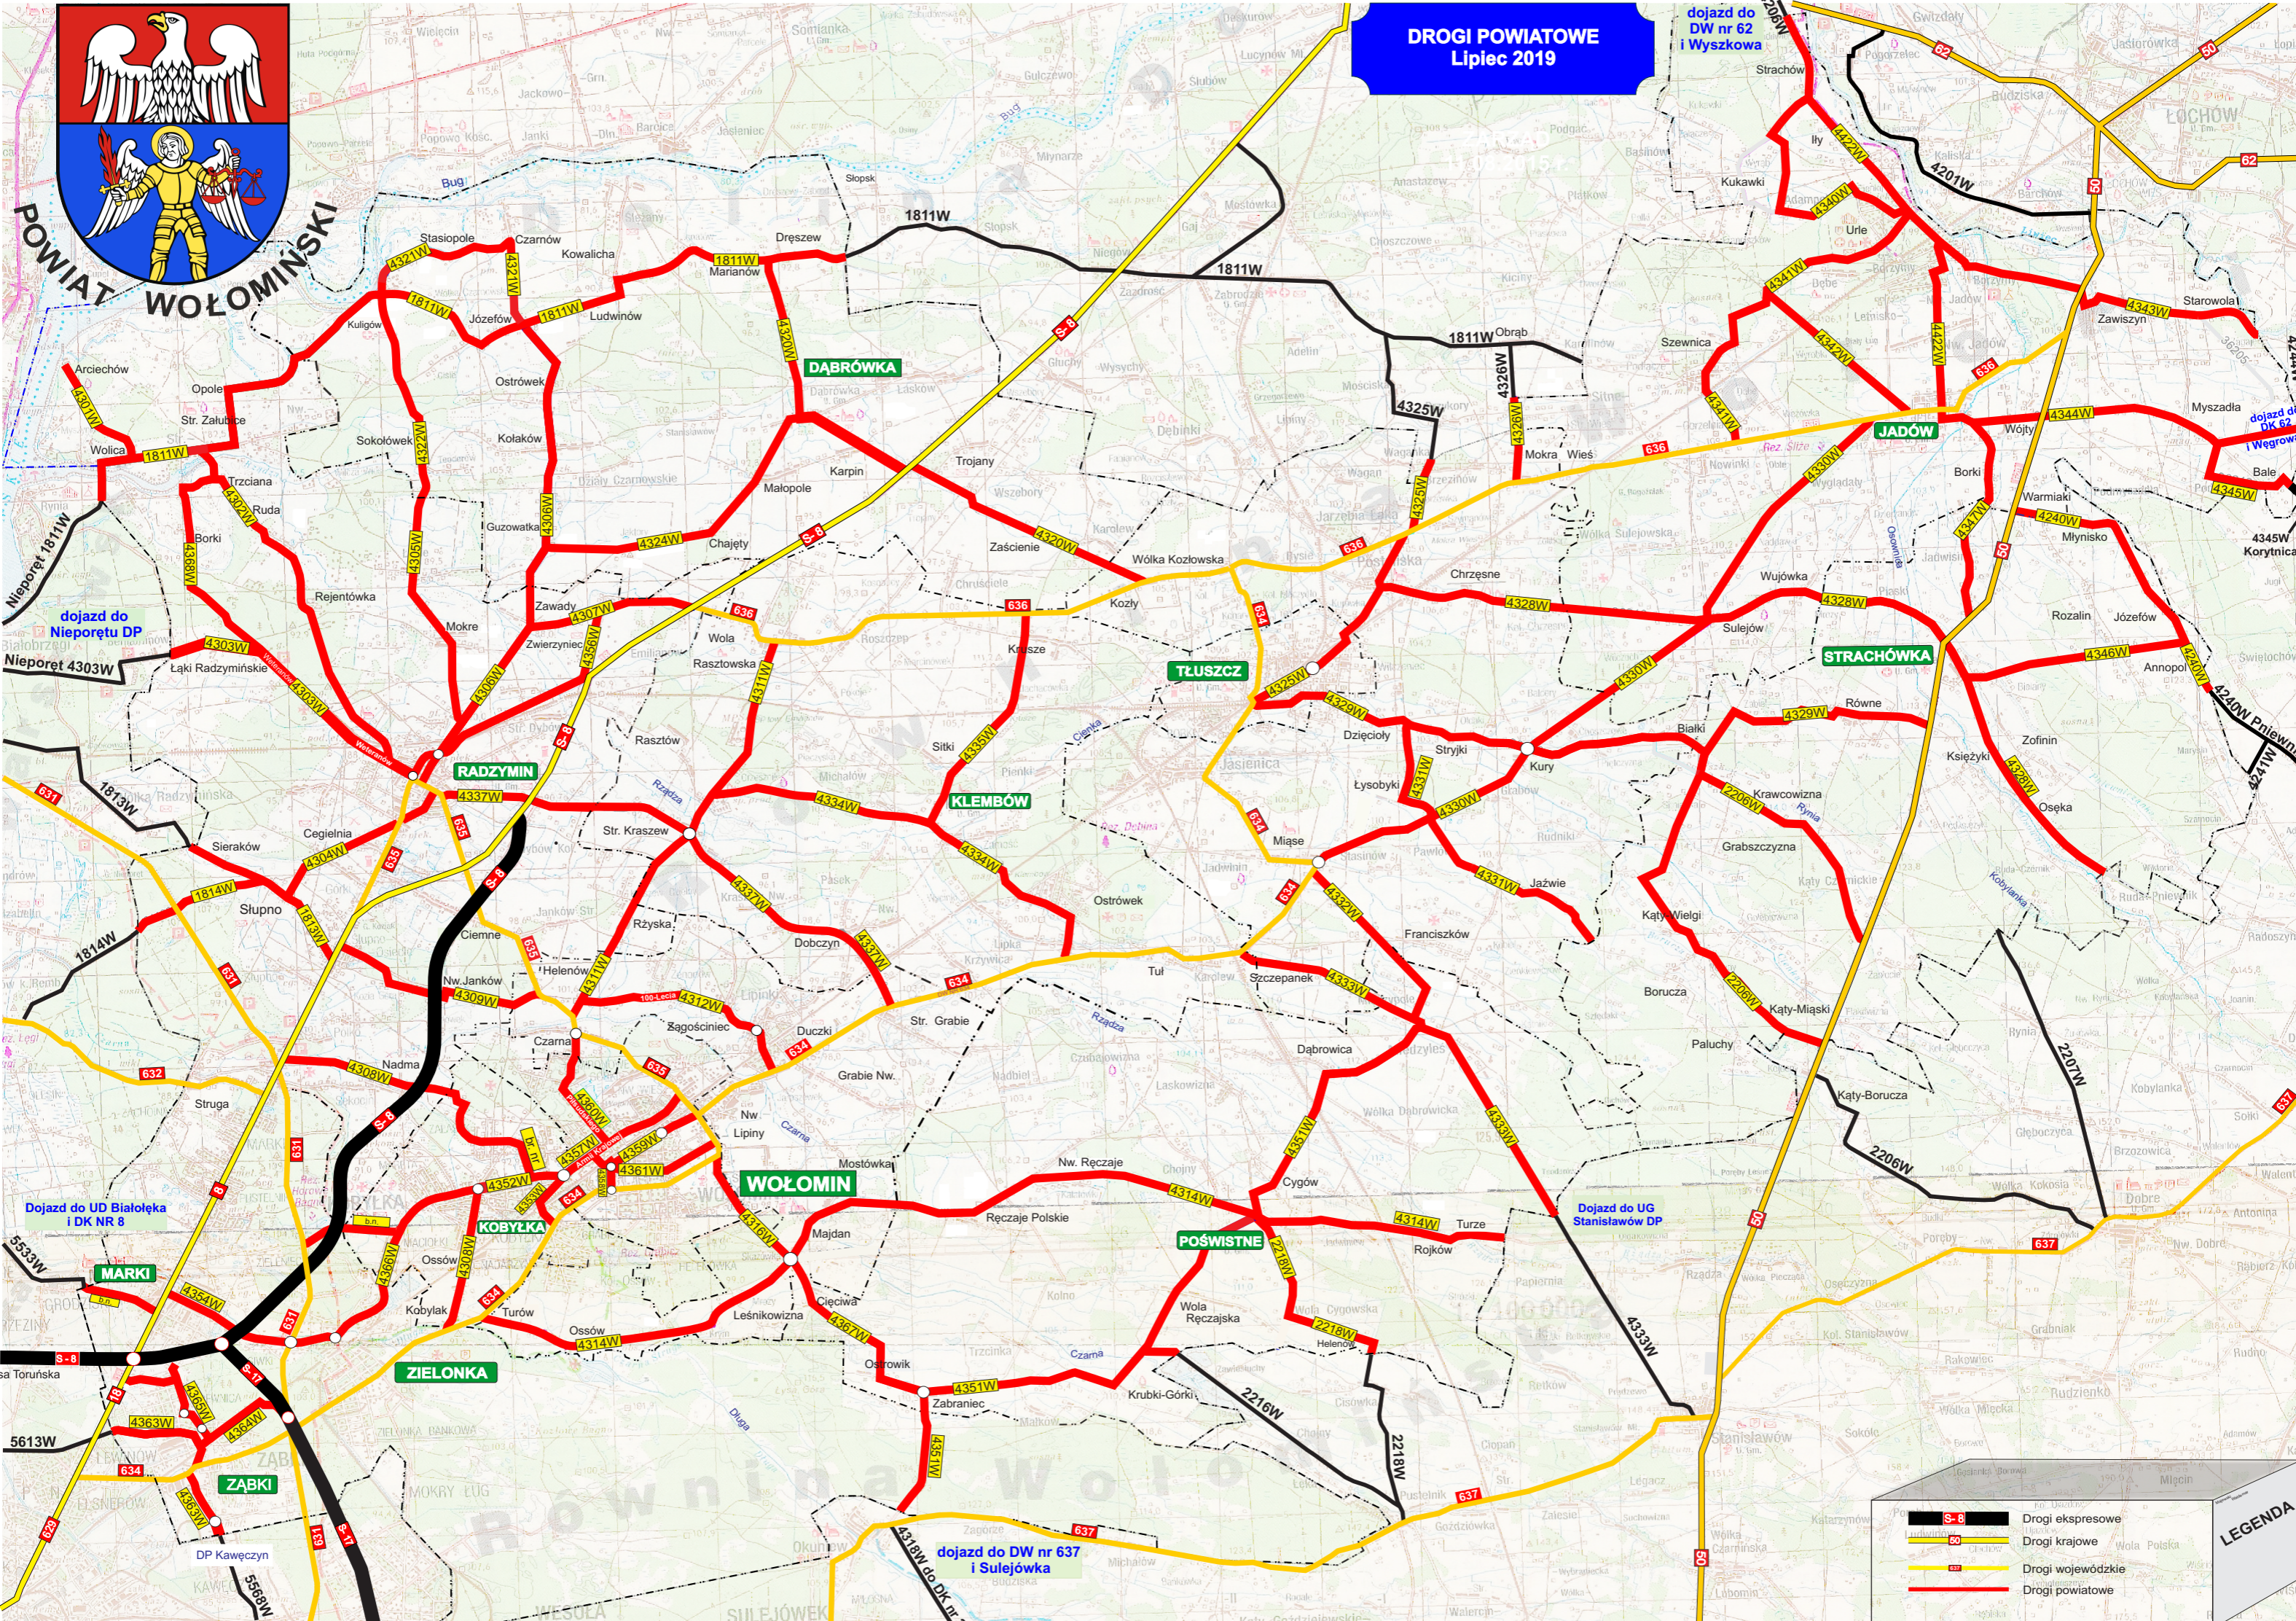

POWIAT WOŁOMIŃSKI

DROGI POWIATOWE
Lipiec 2019

dojazd do
DW nr 62
i Wyszkowa

dojazd do
Nieporętu DP

dojazd do
DK 62
i Węgrowa

Dojazd do UD Białoleka
i DK NR 8

Dojazd do UG
Stanisławów DP

dojazd do DW nr 637
i Sulejówka

LEGENDA

- Drogi ekspresowe
- Drogi krajowe
- Drogi wojewódzkie
- Drogi powiatowe